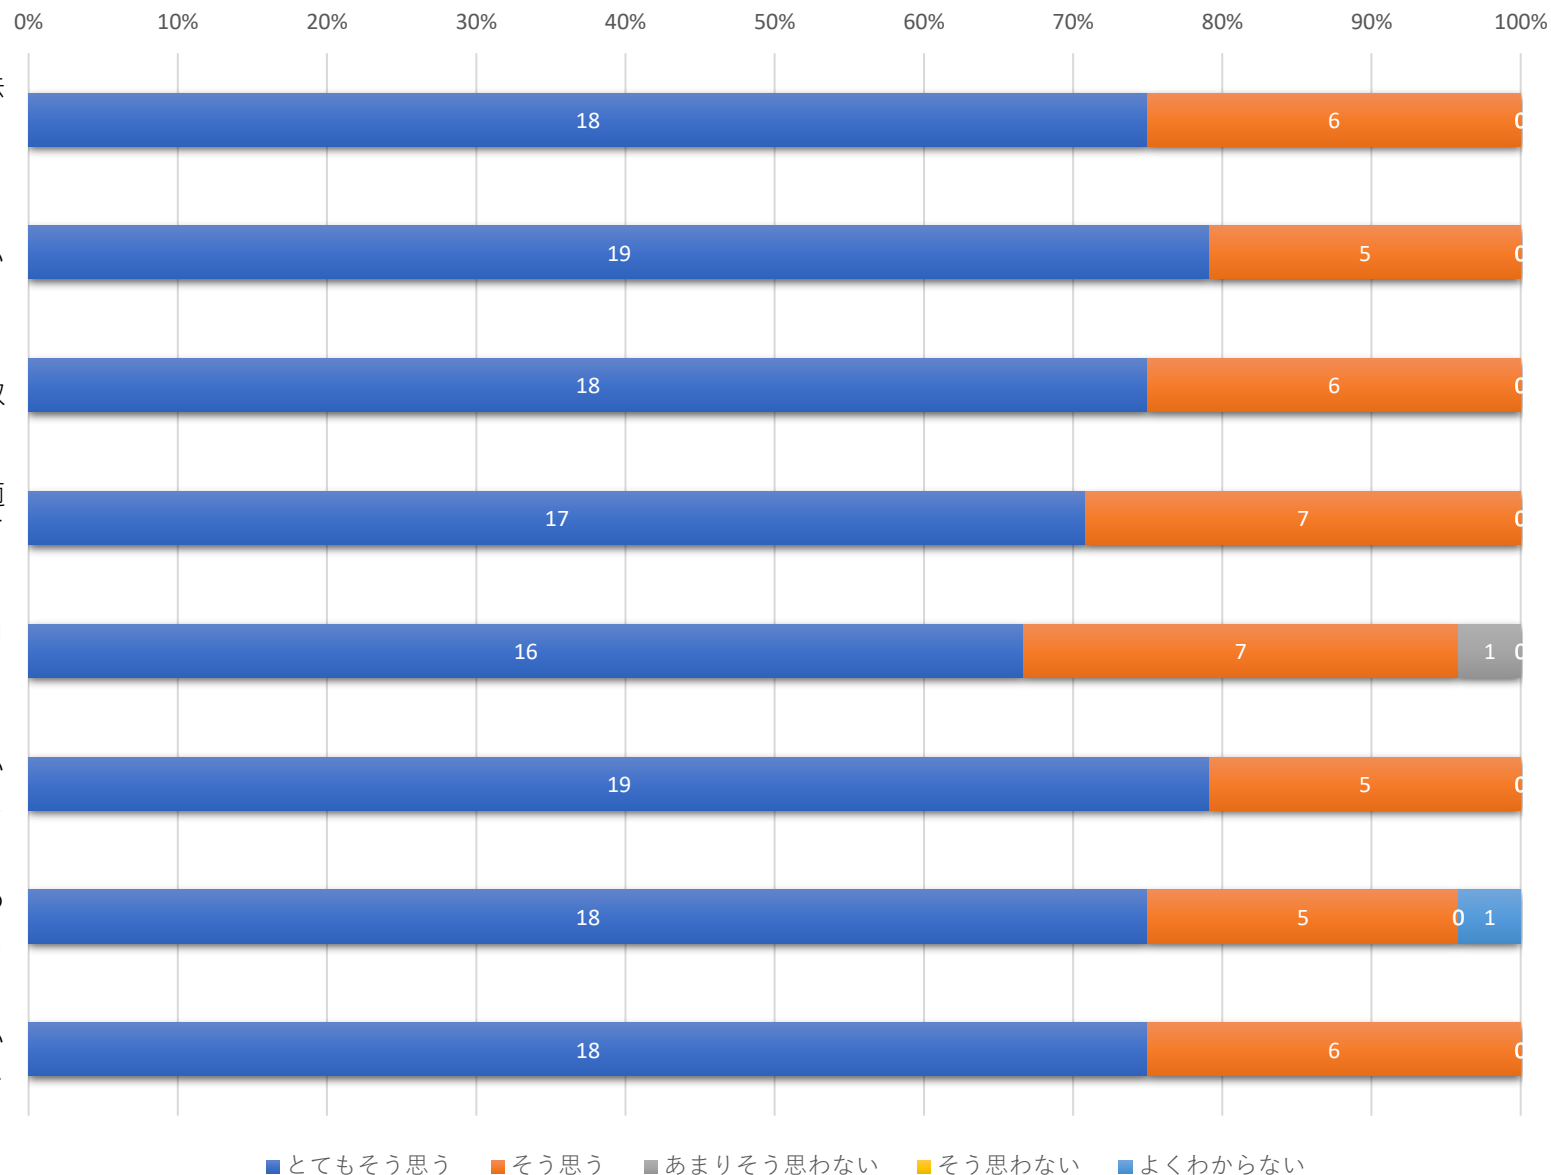

チャレンジキッズ北千束園 2025年度保護者アンケート結果（回答22／22家庭）

1. 保育の内容について

2. 保育園の運営について

3. 総合的な感想について

当園の保育・運営などを総合的に見てどのように感じますか。