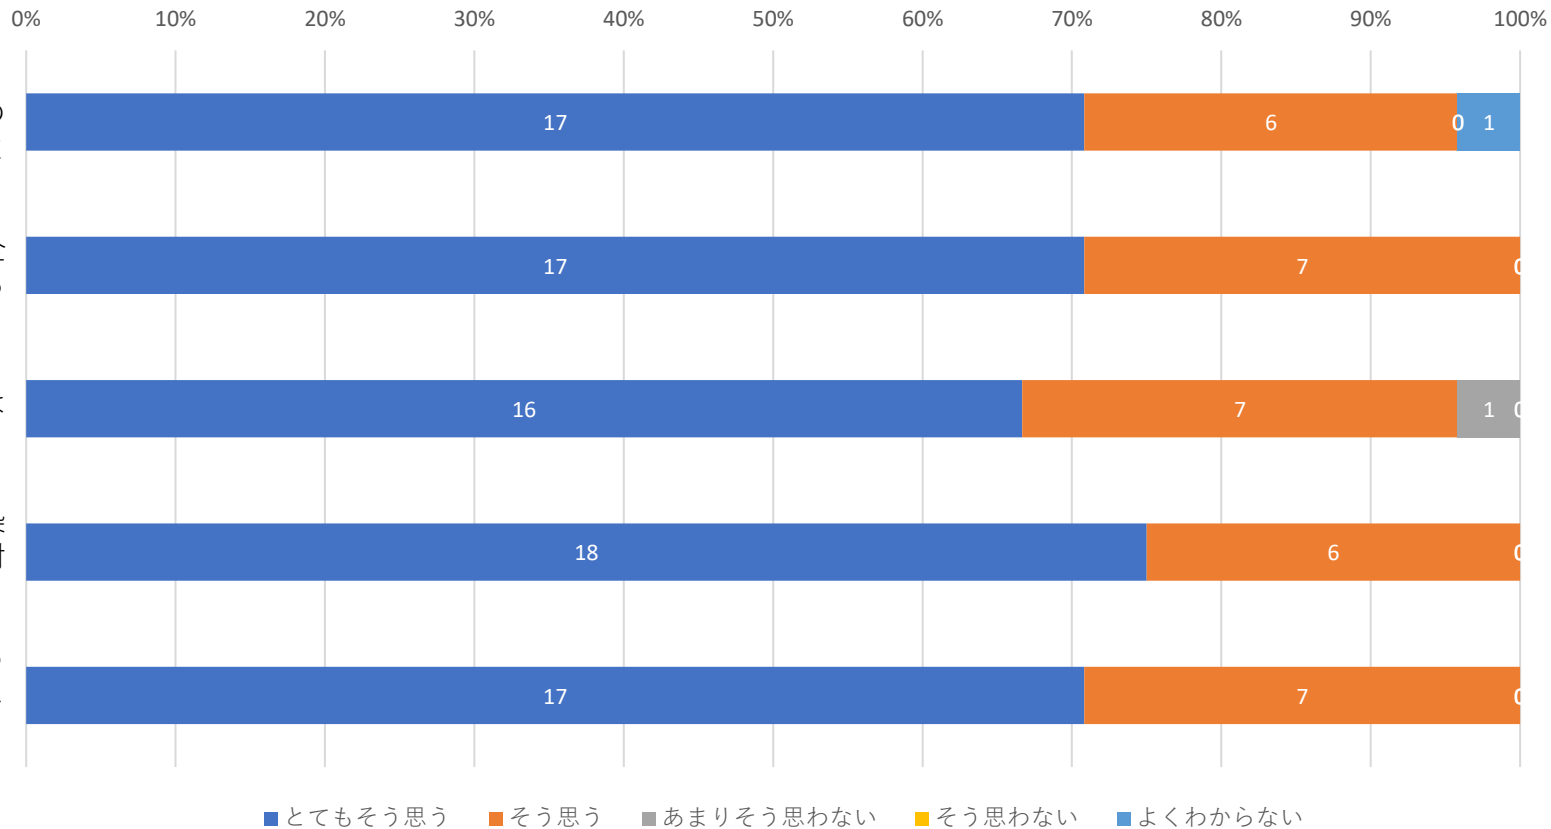

チャレンジキッズ北千束園 2025年度保護者アンケート結果（回答22／22家庭）

1. 保育の内容について

2. 保育園の運営について

3. 総合的な感想について

当園の保育・運営などを総合的に見てどのように感じますか。