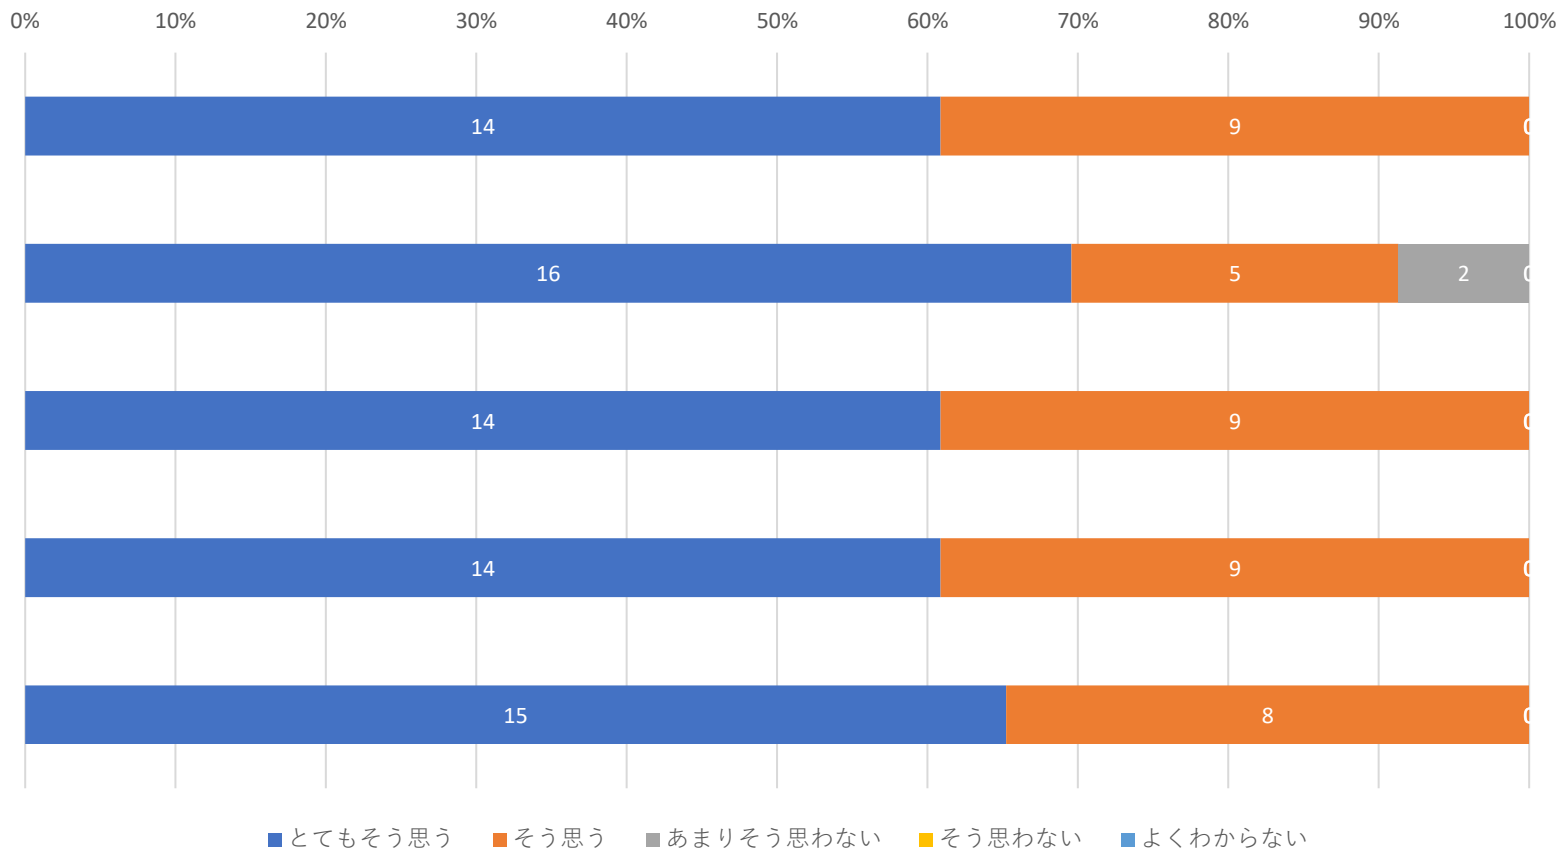

2. 保育園の運営について