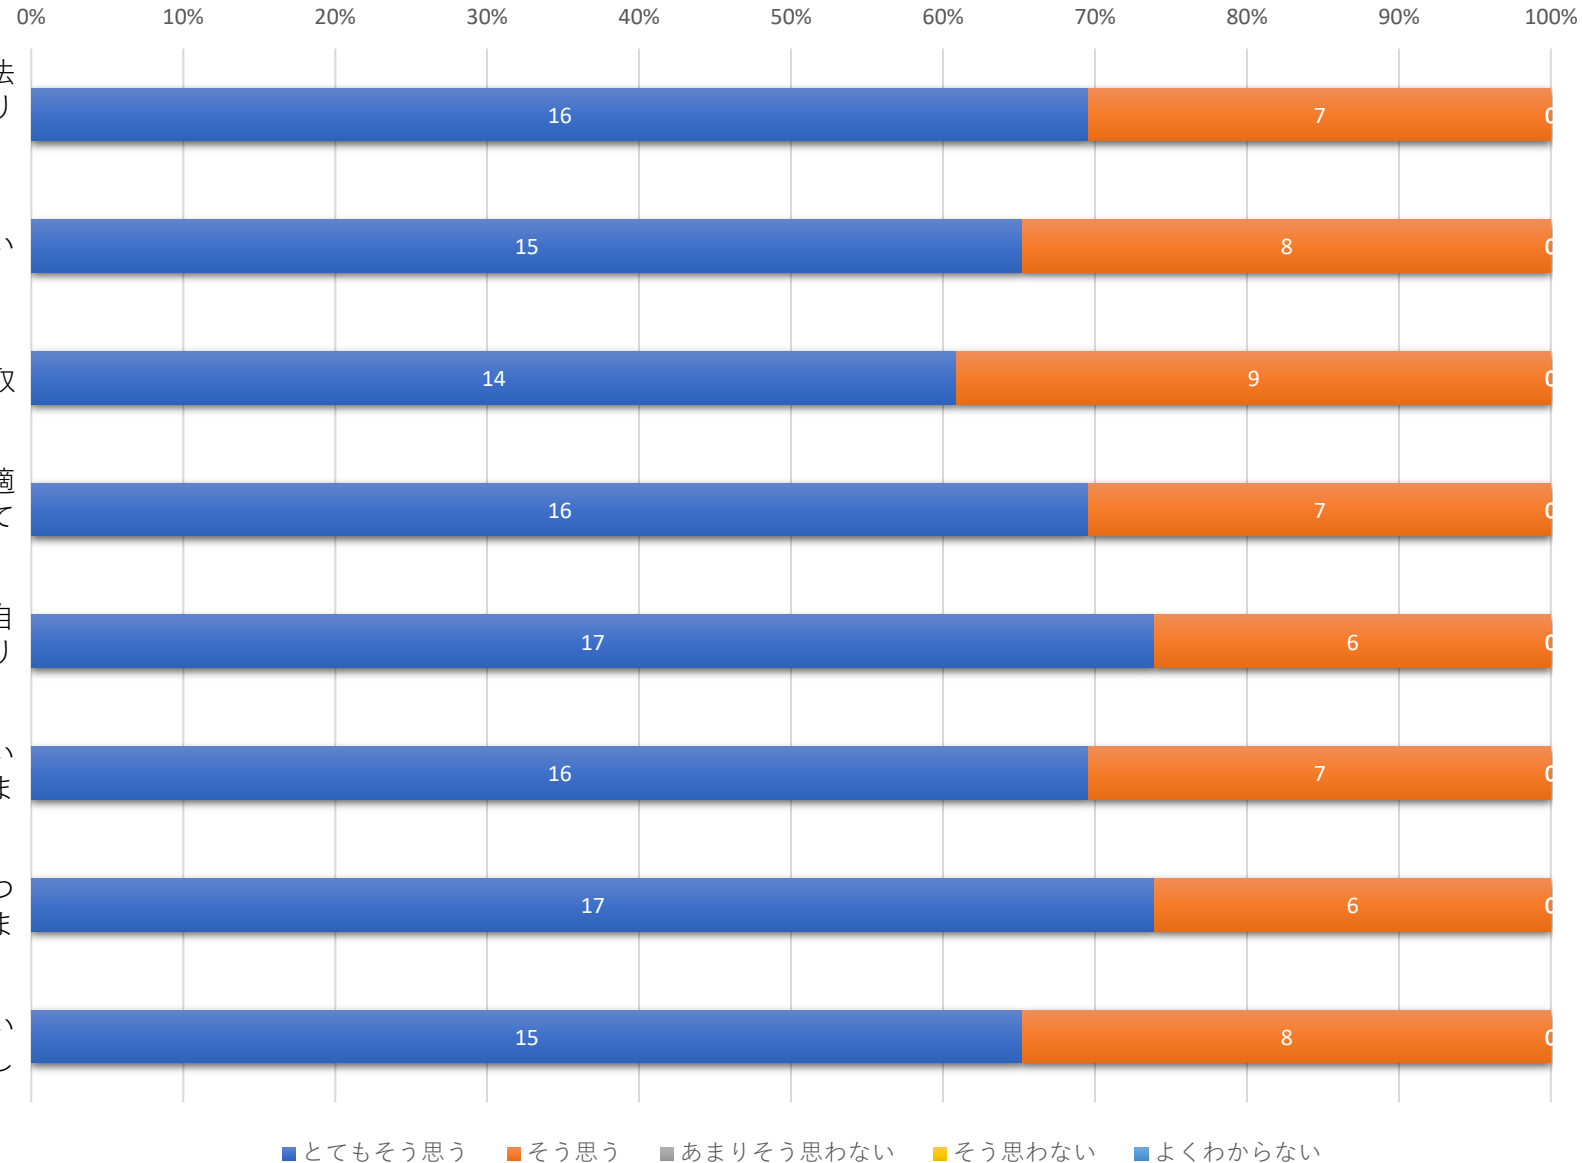

三橋の森保育園 2025年度保護者アンケート結果（回答23／23家庭）

1. 保育の内容について