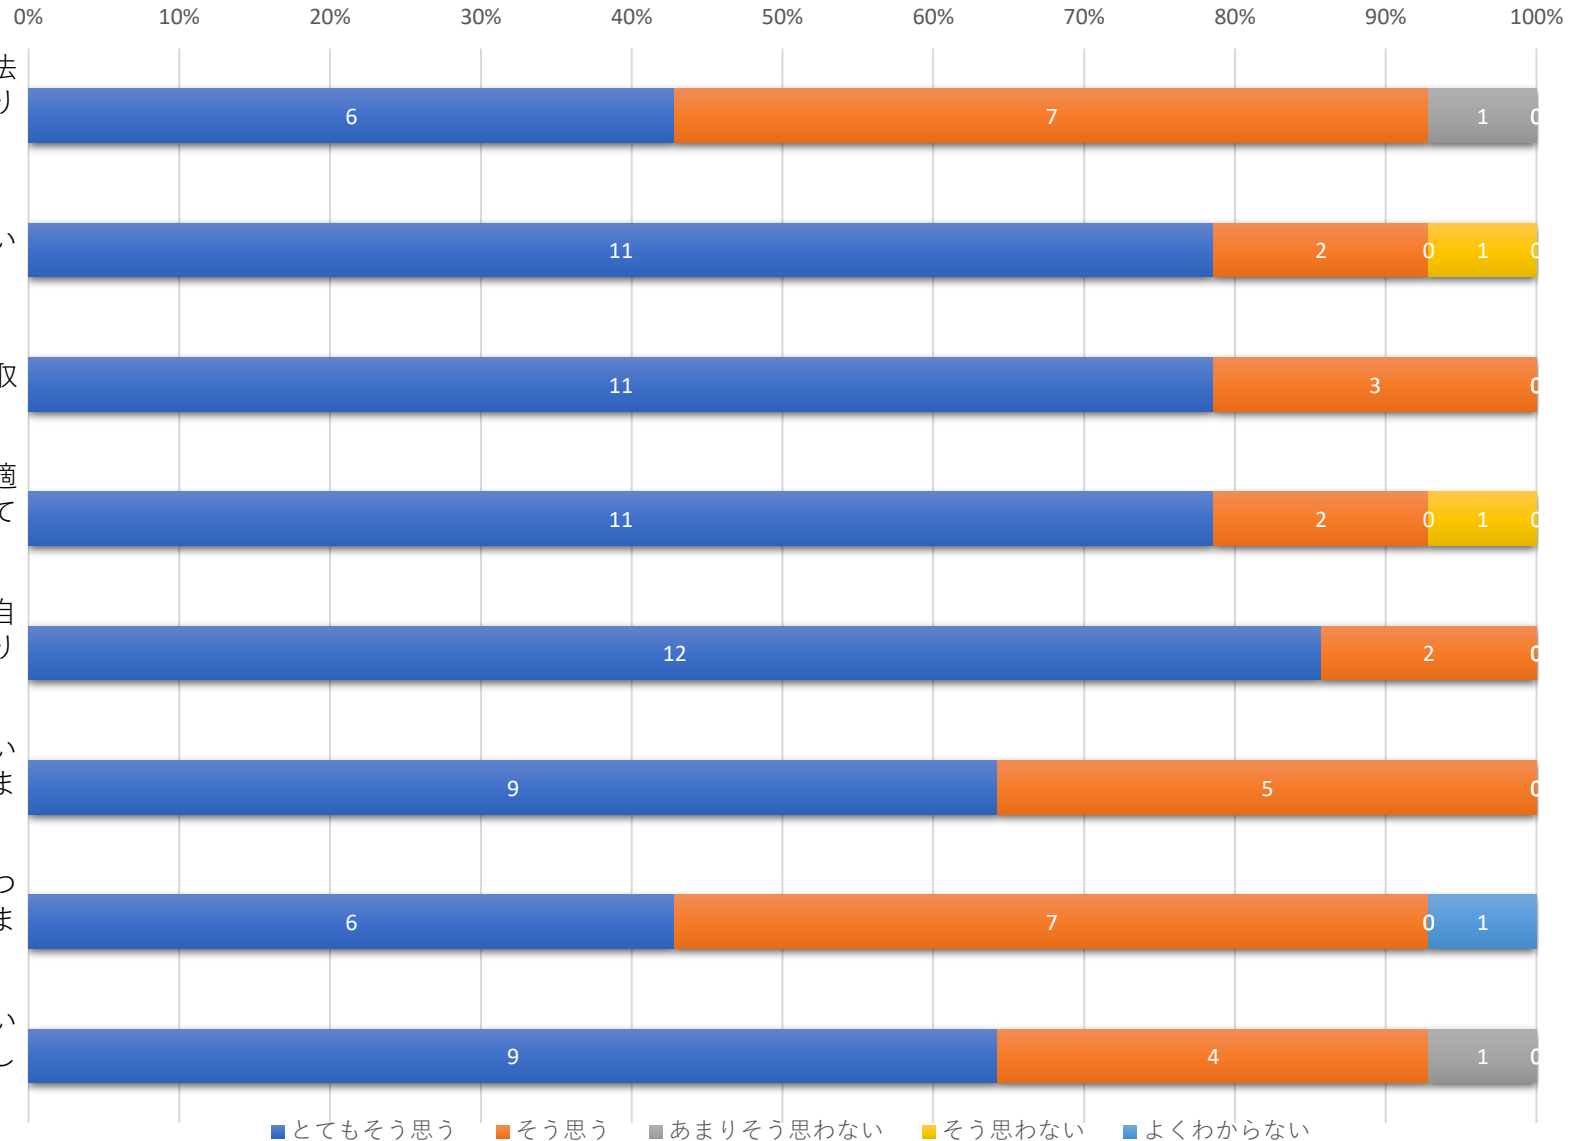

チャレンジキッズ雪谷大塚園 2025年度保護者アンケート結果（回答14／16家庭）

1. 保育の内容について

2. 保育園の運営について

3. 総合的な感想について