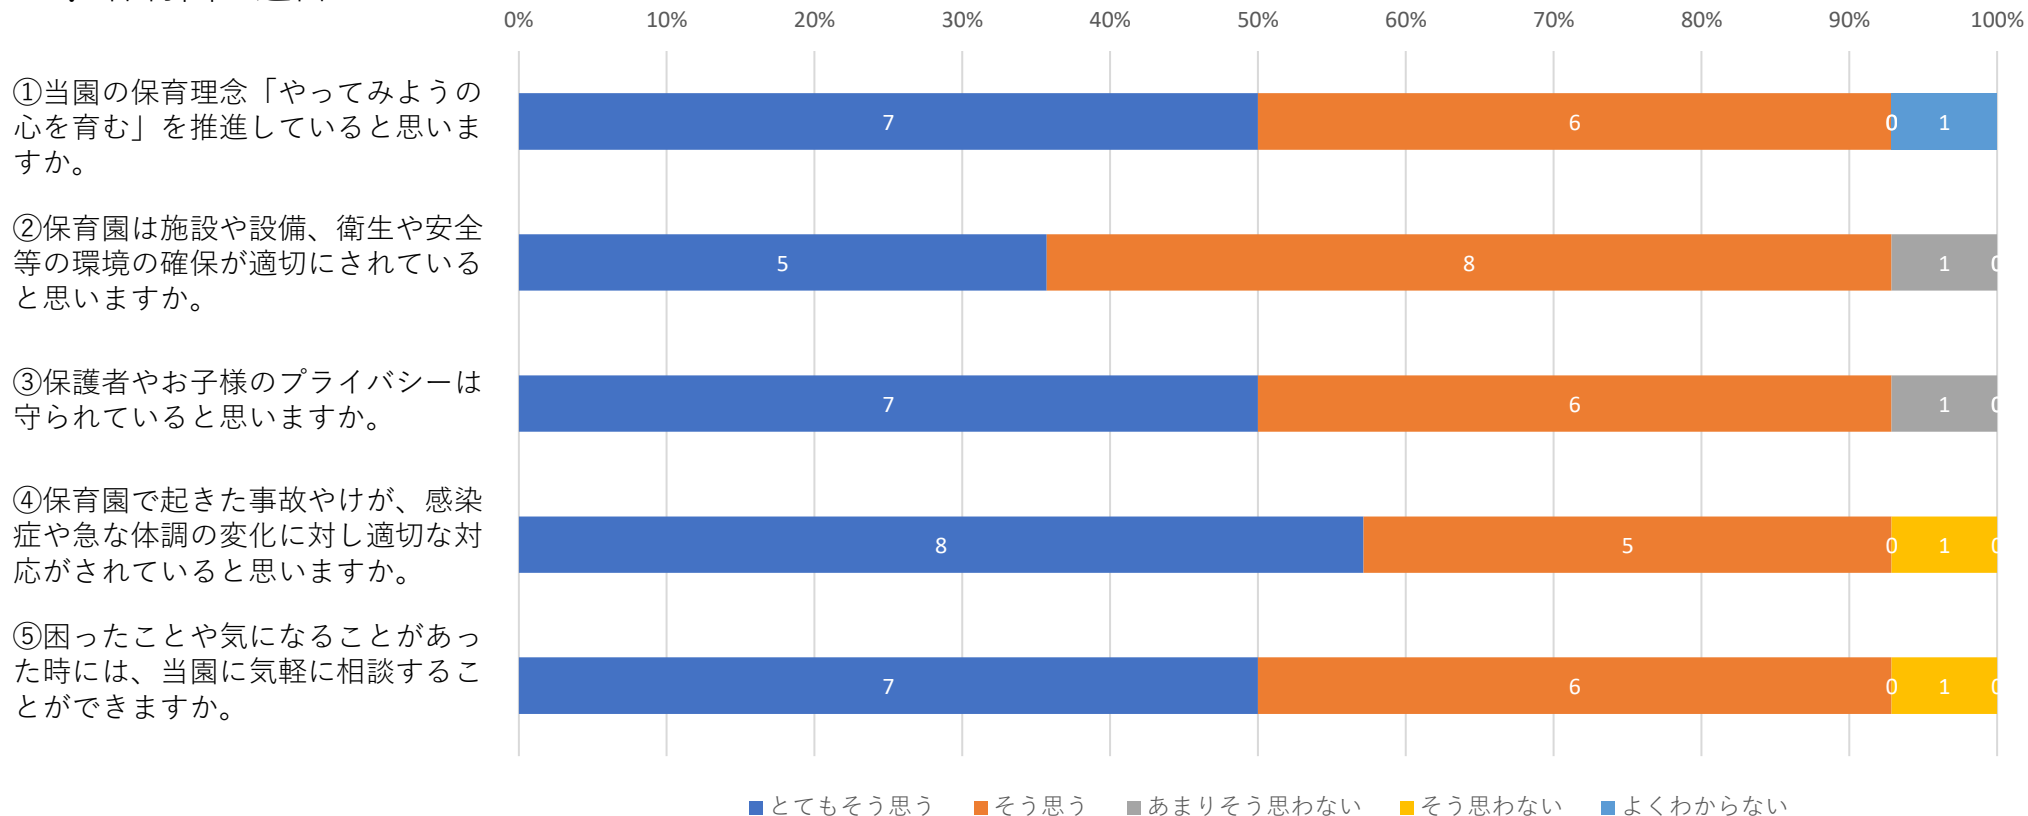

チャレンジキッズ雪谷大塚園 2025年度保護者アンケート結果（回答14／16家庭）

1. 保育の内容について

2. 保育園の運営について

3. 総合的な感想について