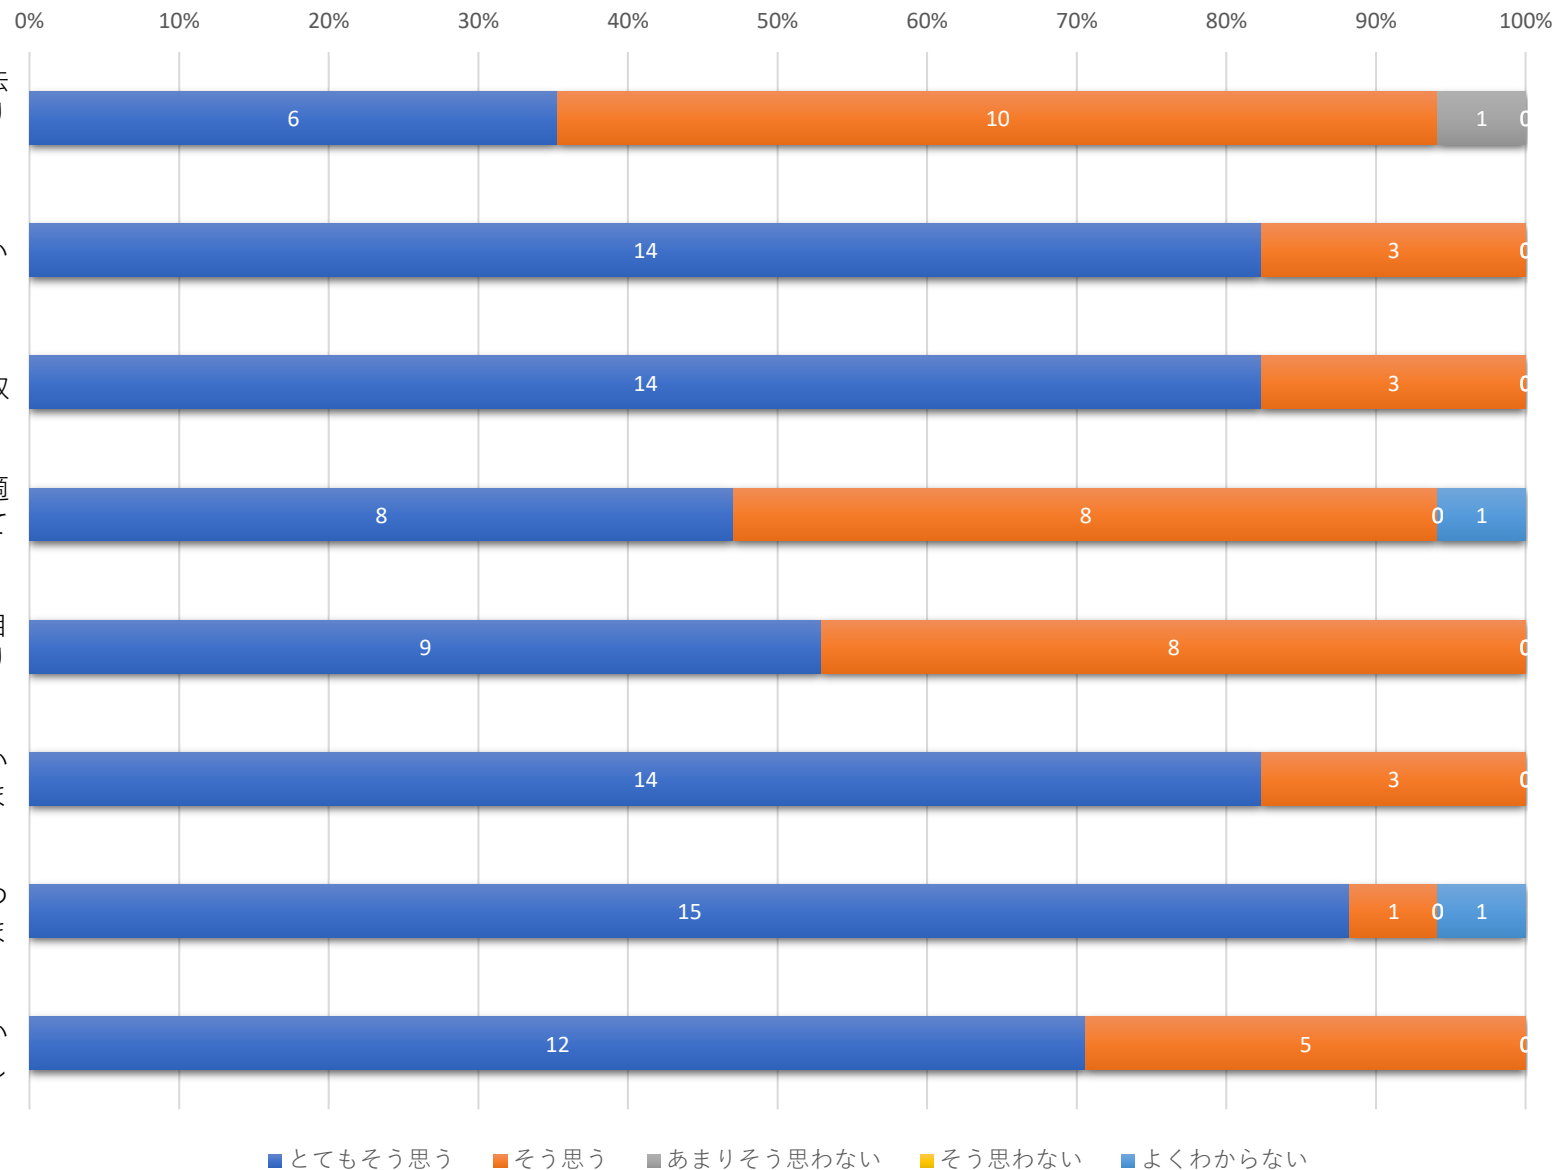

チャレンジキッズおおたかの森園分園 2025年度保護者アンケート結果（回答17／22家庭）

1. 保育の内容について

2. 保育園の運営について

3. 総合的な感想について