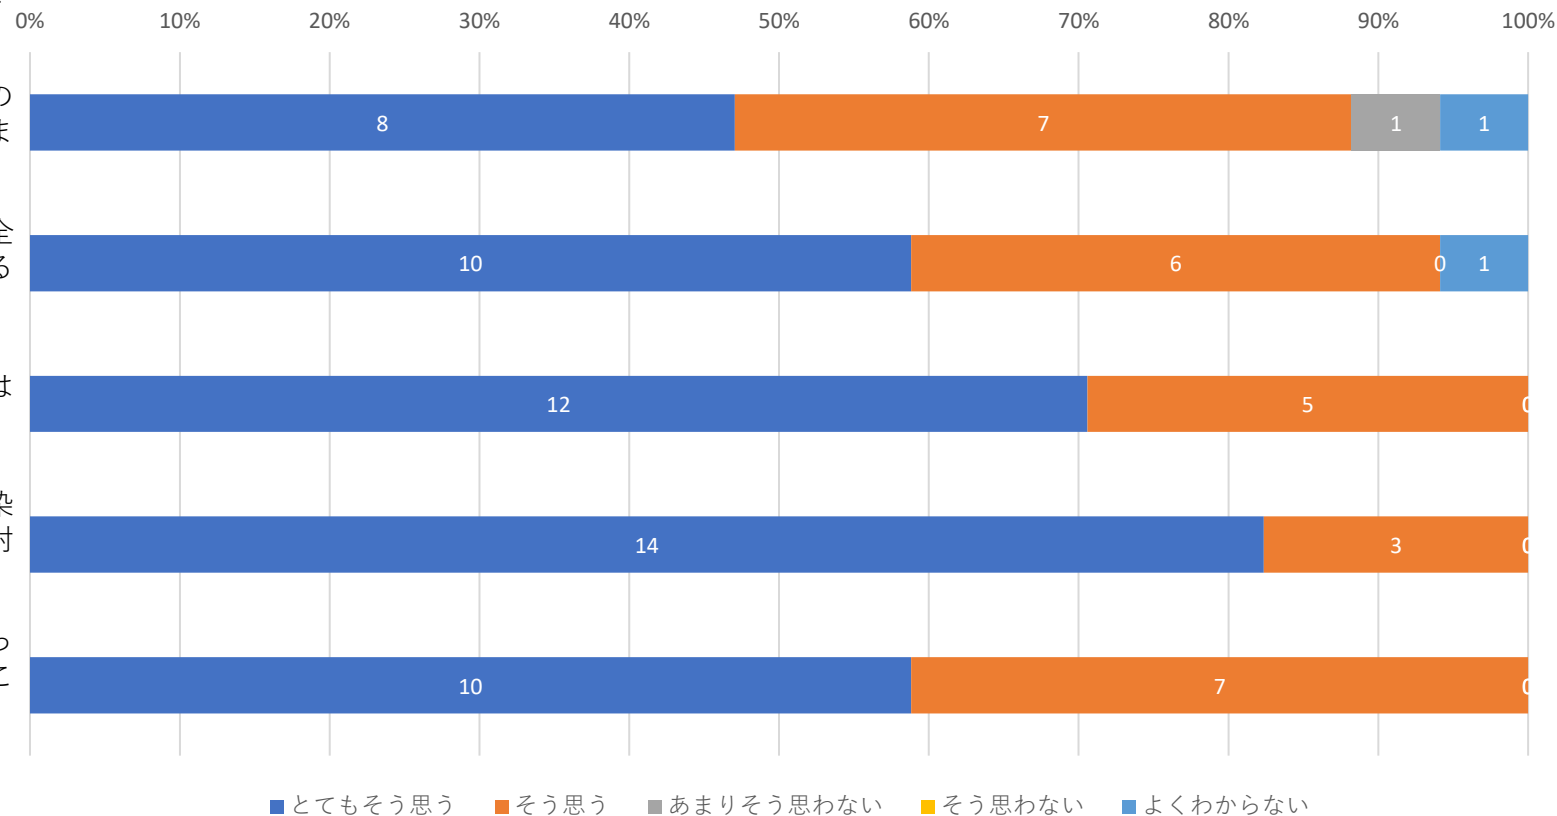

チャレンジキッズおおたかの森園分園 2025年度保護者アンケート結果（回答17／22家庭）

1. 保育の内容について

2. 保育園の運営について

3. 総合的な感想について