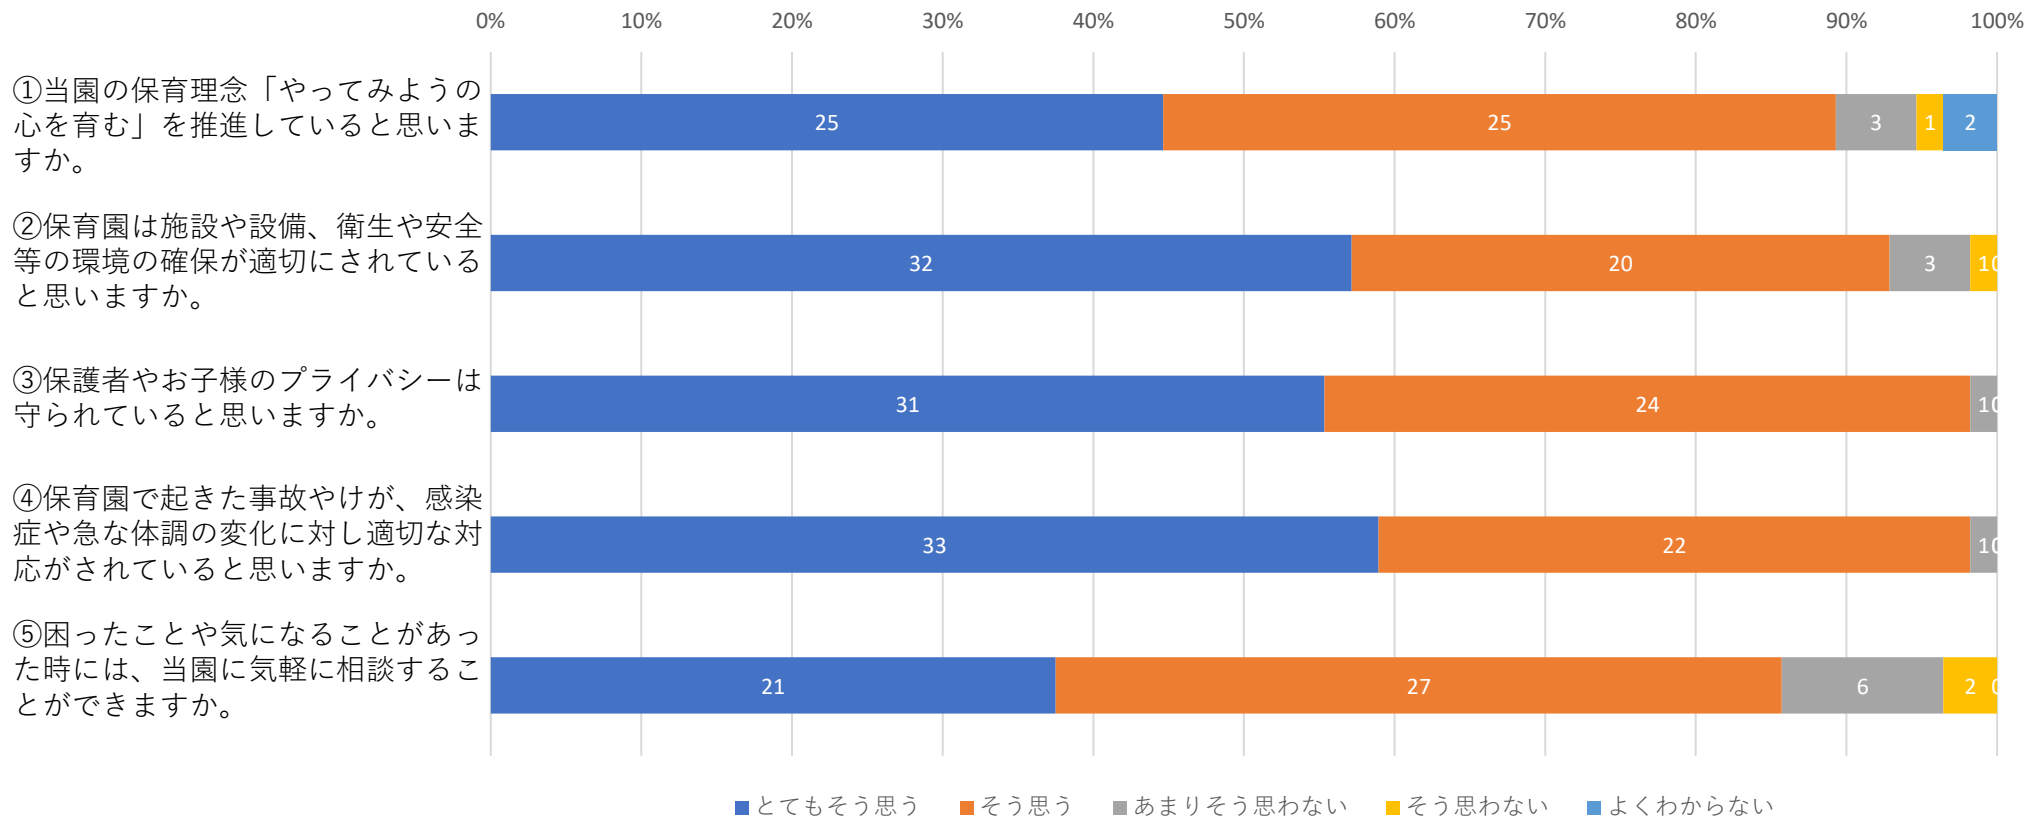

チャレンジキッズ第二おおたかの森園 2025年度保護者アンケート結果（回答56／77家庭）

1. 保育の内容について

2. 保育園の運営について

3. 総合的な感想について