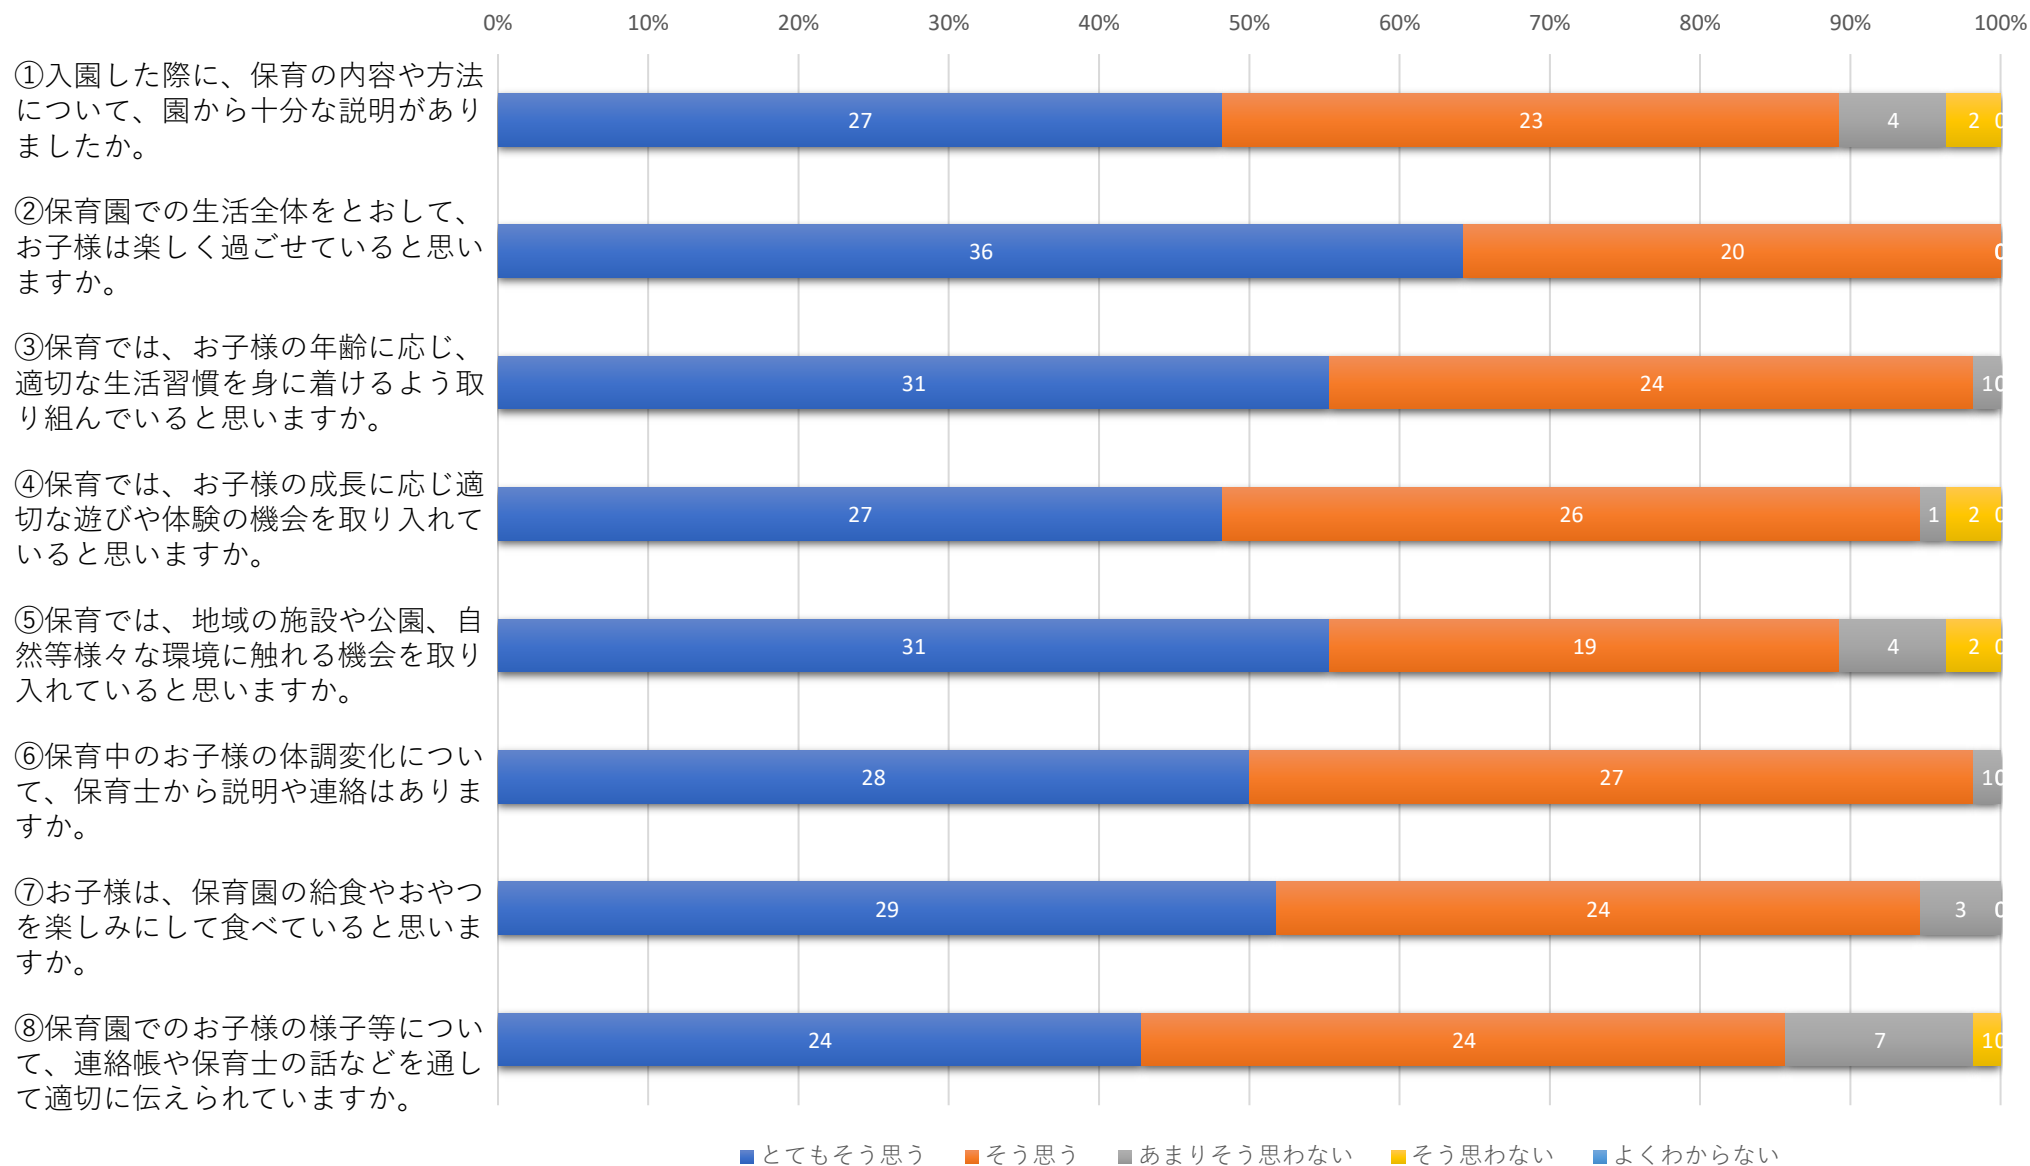

チャレンジキッズ第二おおたかの森園 2025年度保護者アンケート結果（回答56／77家庭）

1. 保育の内容について

2. 保育園の運営について

3. 総合的な感想について