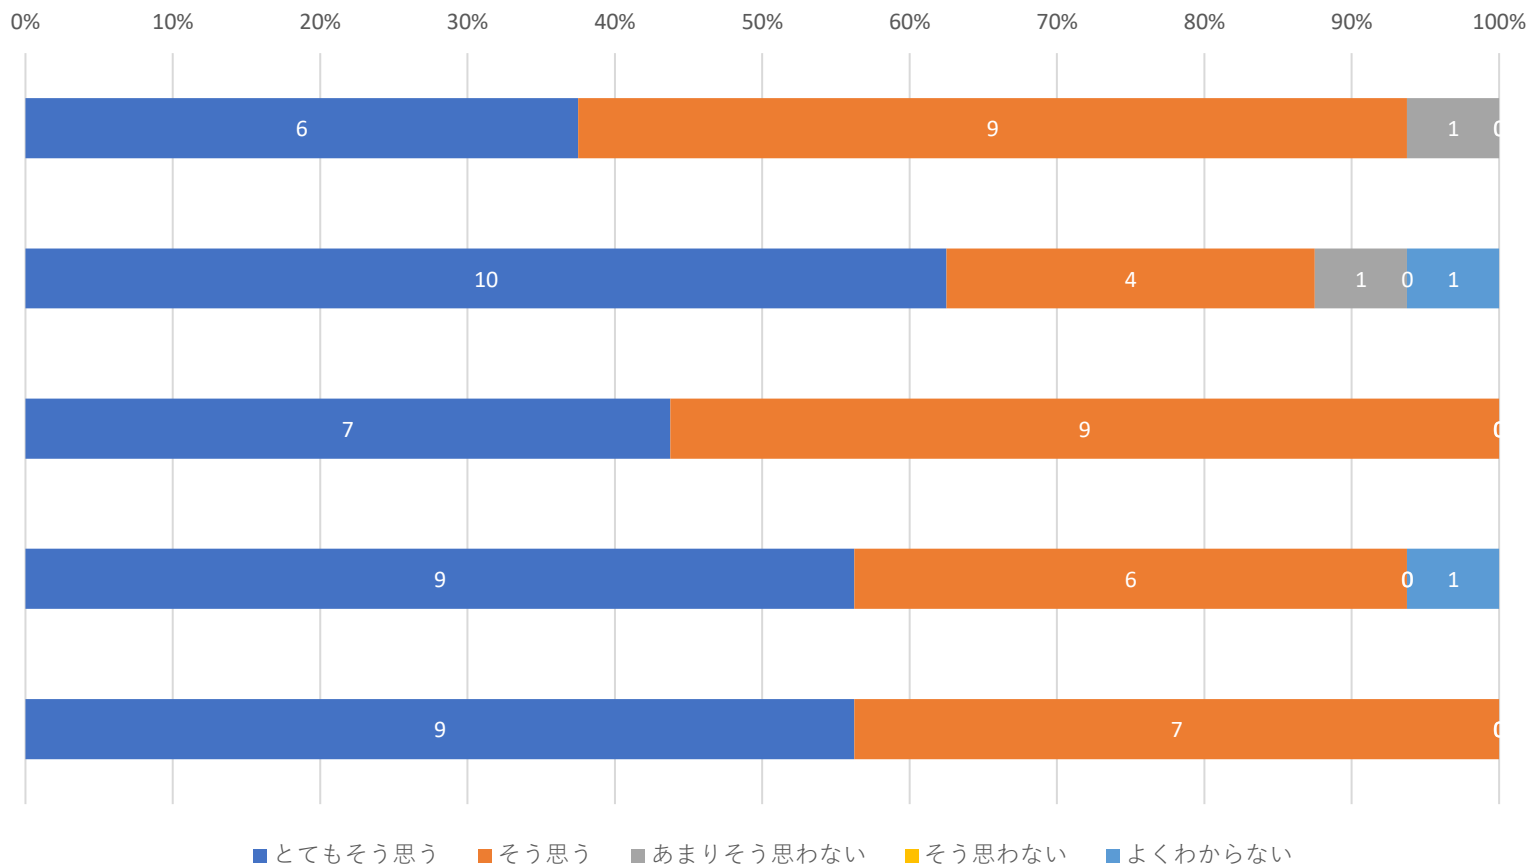

チャレンジキッズ長原園 2025年度保護者アンケート結果（回答16／18家庭）

1. 保育の内容について

2. 保育園の運営について

3. 総合的な感想について