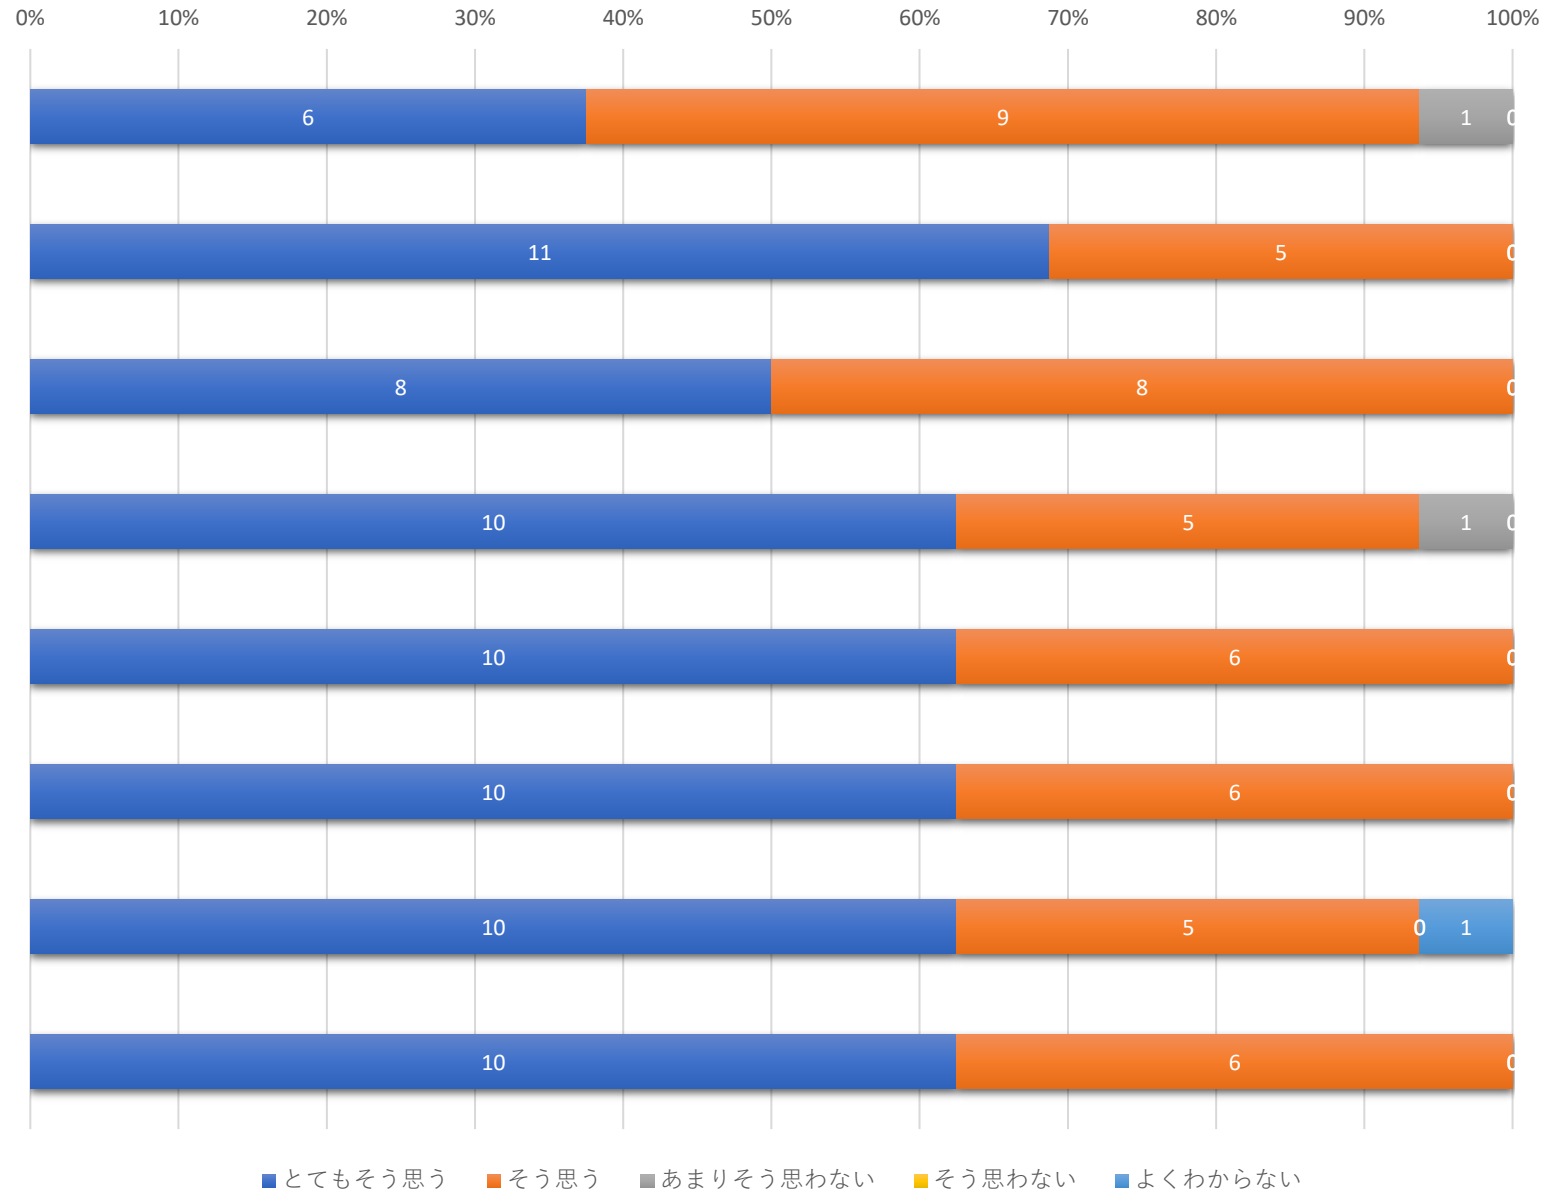

チャレンジキッズ長原園 2025年度保護者アンケート結果（回答16／18家庭）

1. 保育の内容について

2. 保育園の運営について

3. 総合的な感想について