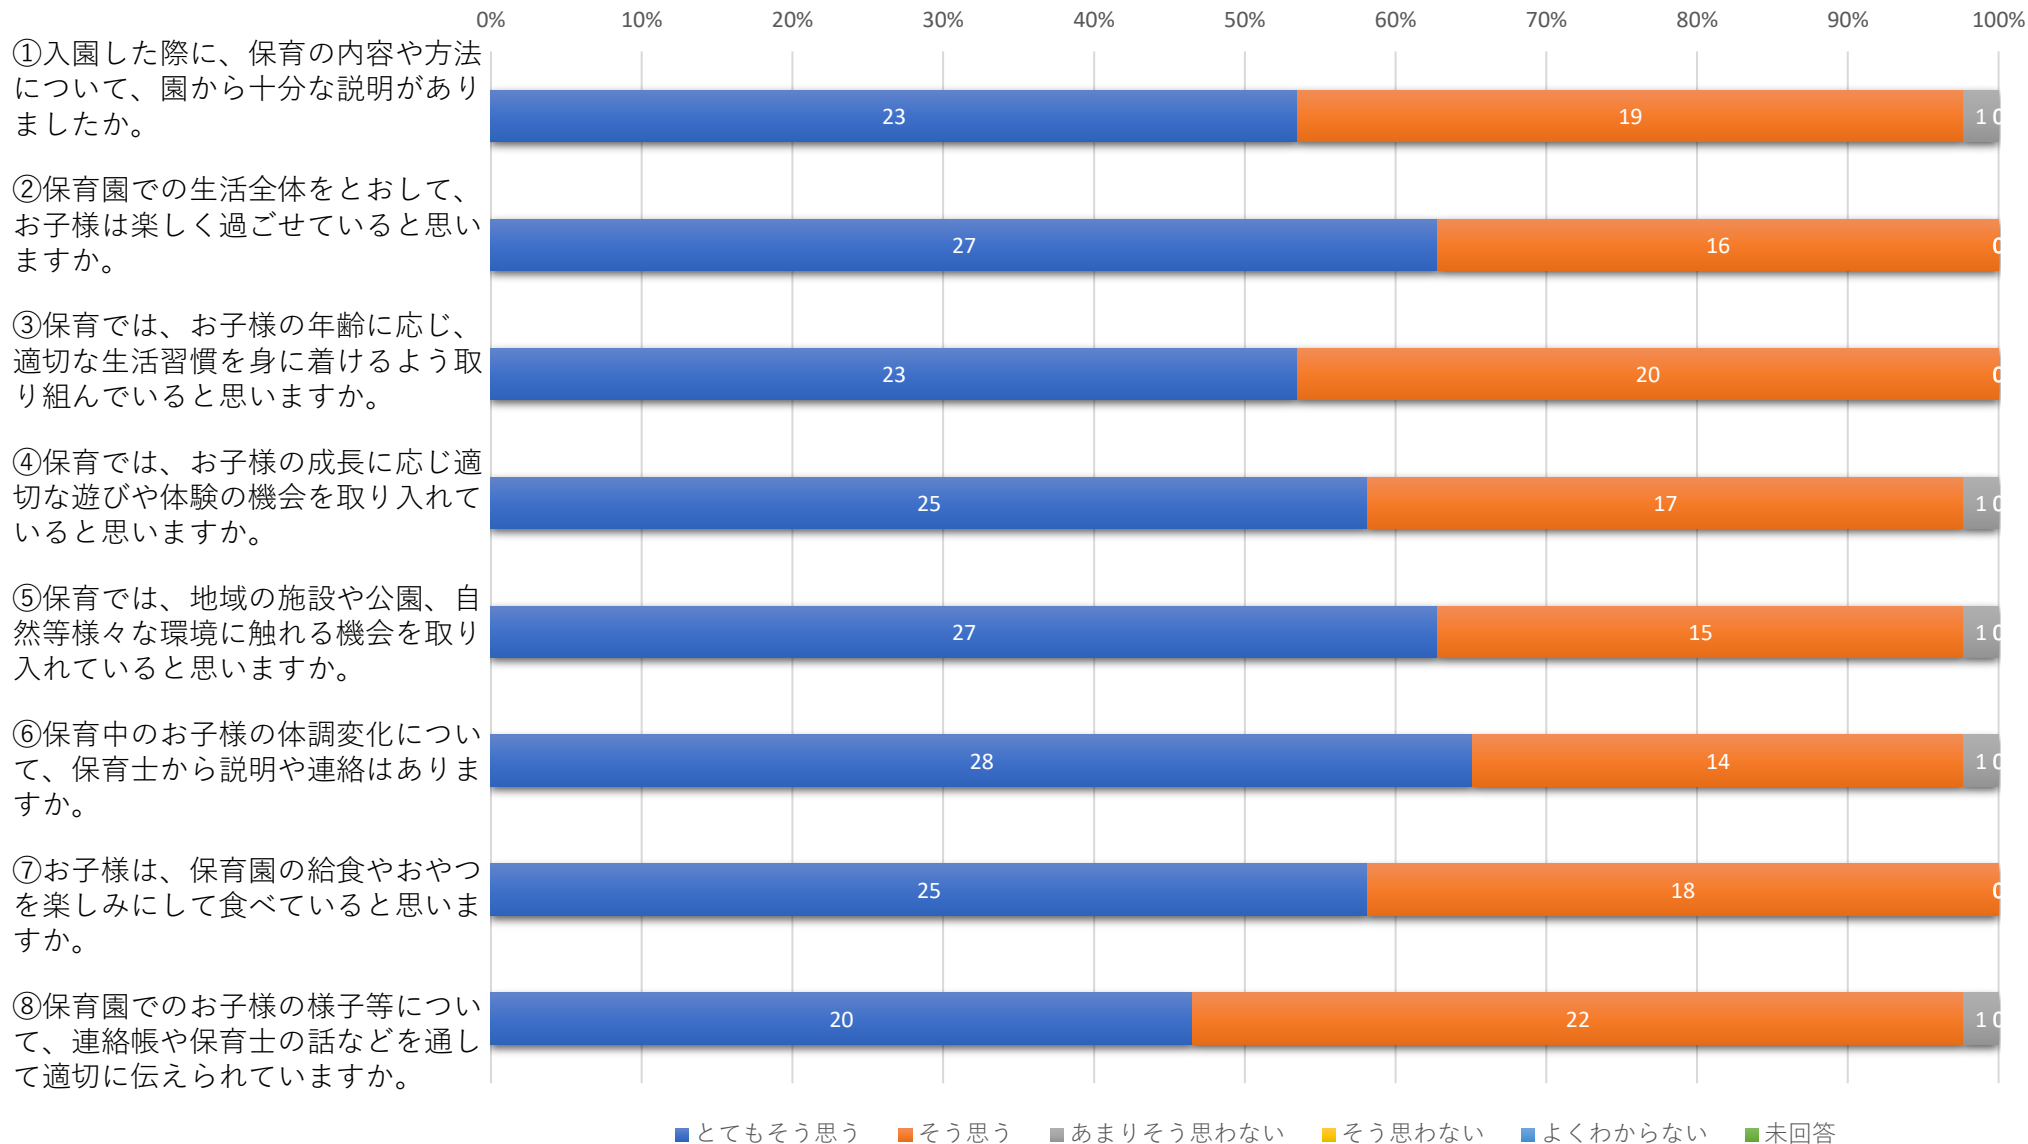

チャレンジキッズおおたかの森園本園 2025年度保護者アンケート結果（回答43／78家庭）

1. 保育の内容について

2. 保育園の運営について

3. 総合的な感想について