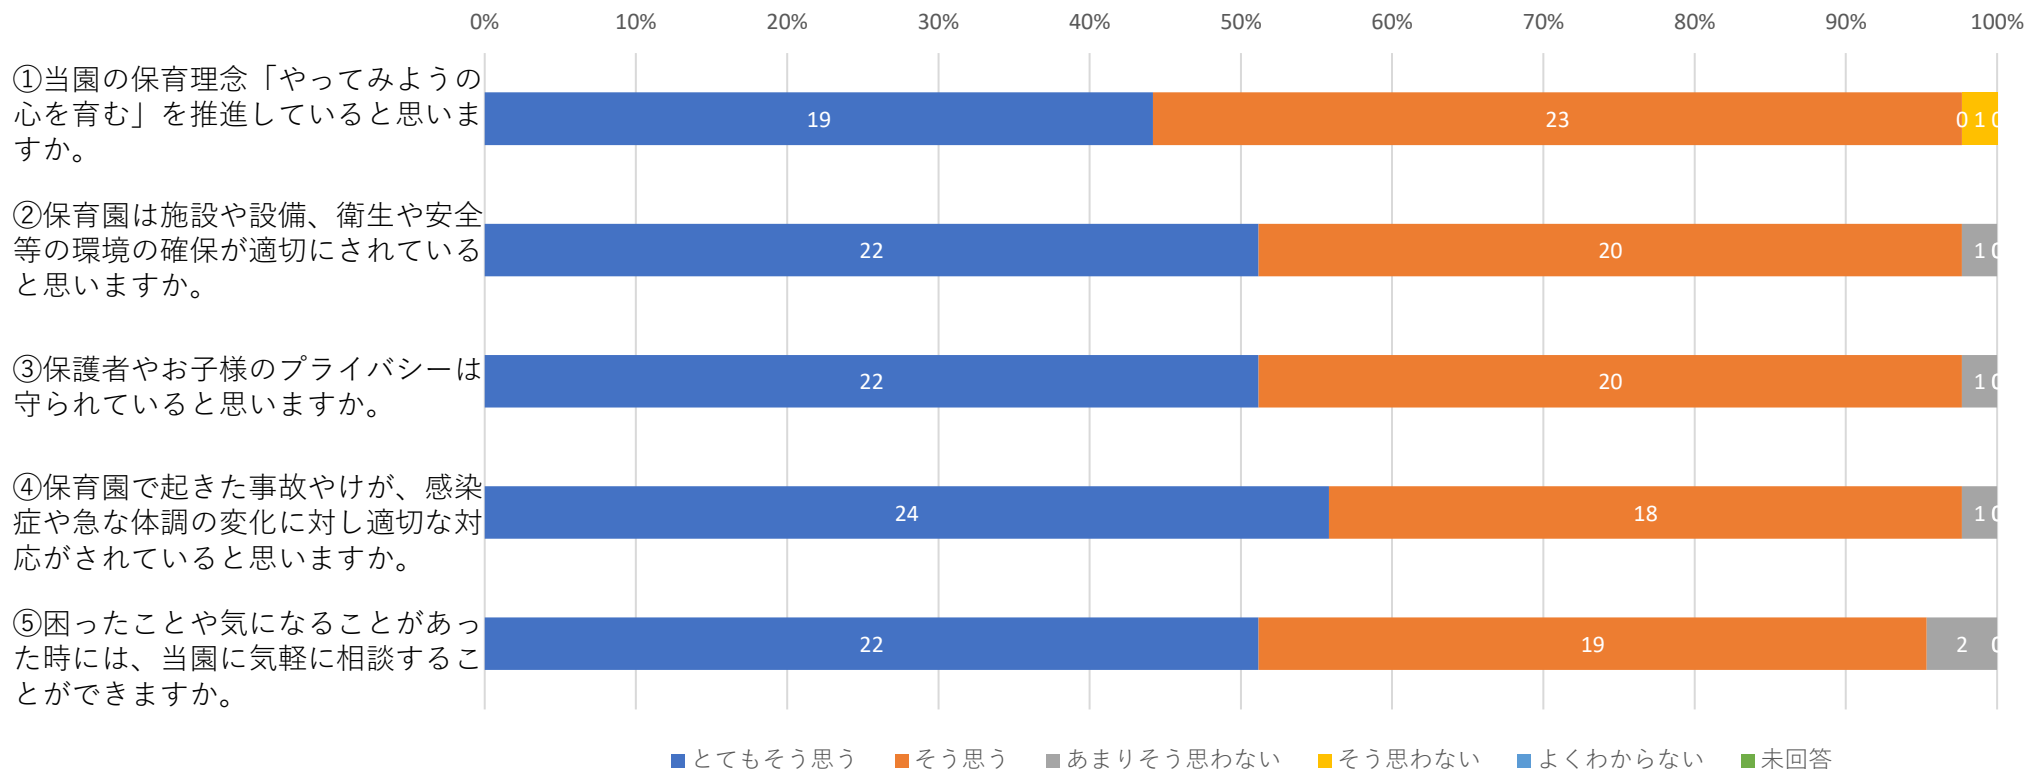

チャレンジキッズおおたかの森園本園 2025年度保護者アンケート結果（回答43／78家庭）

1. 保育の内容について

2. 保育園の運営について

3. 総合的な感想について